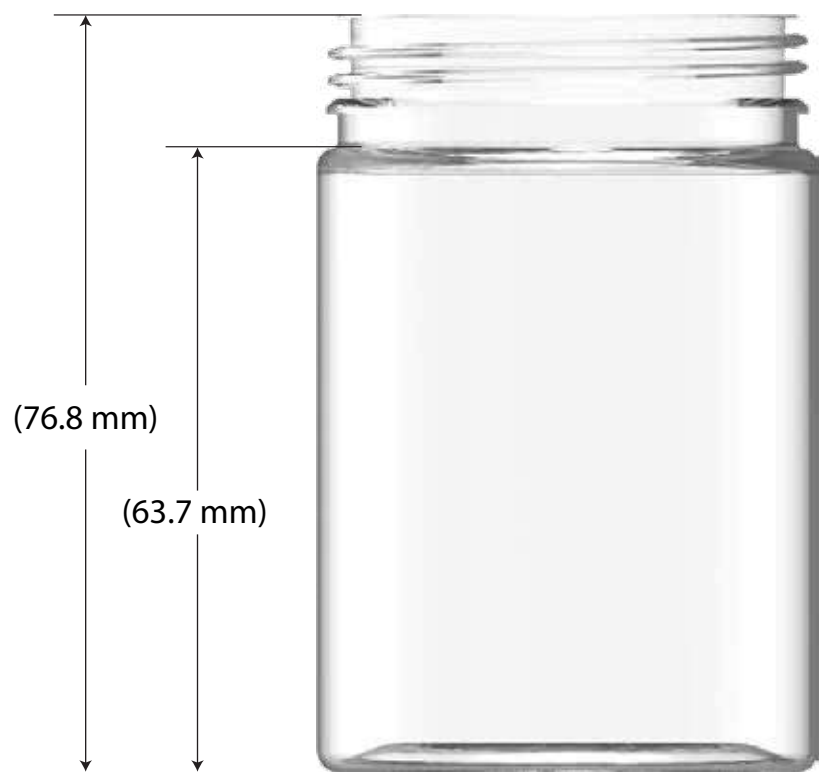

**AVIATOR® CONTAINER**

**SKU: CGAC1-4OZ**

**LABEL SIZE SUGGESTION:**

**inch** | 6.1" W x 2" H

**mm** | 155 mm W x 51 mm H

**CAPACITY:**

4 oz.

120 mL

120 cc

**AVIATOR® CONTAINER**

**SKU: CGAC1-4OZ**

**LABEL SIZE SUGGESTION:**

**inch** | 6.1" W x 2" H

**mm** | 155 mm W x 51 mm H

**CAPACITY:**

4 oz.