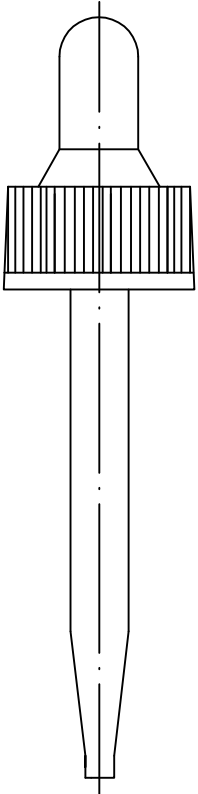

M20X3

$\phi 8.5 \pm 0.3$

NON-CRC Dropper - Black - 91mm - 20-400