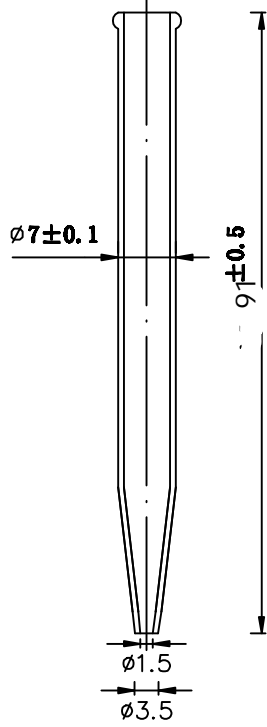

M20X3

$\phi 8.5 \pm 0.3$

NON-CRC Dropper - Black - 91mm - 20-400